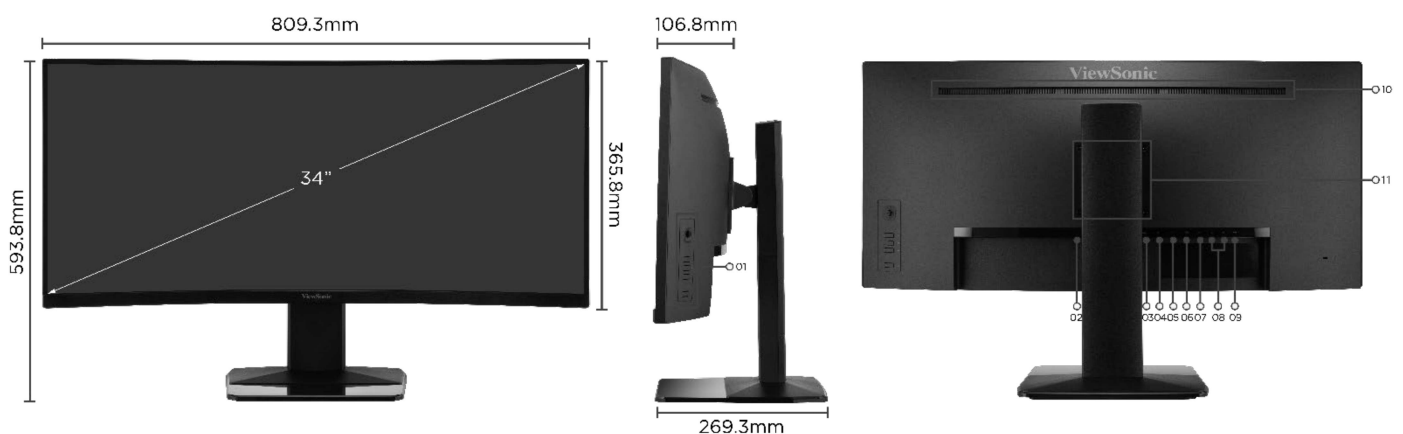

## Hauptmerkmale

- UWQHD Auflösung
- 1500R curved Bildschirm
- 100Hz Bildwiederholfrequenz
- 2x 5W Lautsprecher
- 99% SRGB Farbraum
- Integrierte Dockingstation mit USB Typ-C und Ethernet

SuperClear® VA  
PANEL

## Produktbeschreibung

Der ViewSonic VG3456C ist ein 34-Zoll-Monitor mit gebogenem Bildschirm, UWQHD-Auflösung (3440 x 1440) und Eye ProTech-Technologie, die für eine beeindruckende Bildqualität und verbesserten Augenkomfort sorgt. Er eignet sich perfekt für Multitasking und Produktivität und wird mit der integrierten Software vDisplay Manager geliefert, mit der Sie die Anzeigeanordnungen anpassen und Shortcuts über die Bildschirmsteuerung zuweisen können. Mit USB-C- und Ethernet-Konnektivität dient dieser Docking-Monitor als kompletter Hub für Lade-, Daten-, Netzwerk- und Peripheriegeräte, was das Kabelmanagement vereinfacht und das Durcheinander reduziert. Darüber hinaus können Sie den Monitor neigen, schwenken und in der Höhe verstellen, um ihn an jede Einrichtung und jeden Arbeitsablauf anzupassen, was für ergonomische Flexibilität sorgt.

## Abmessungen und Anschlüsse

01. Menu Control Panel  
02. Power In  
03. HDMI  
04. Display Port

05. USB Type C  
06. Ethernet (RJ45)  
07. USB Type B Upstream  
08. USB Type A Downstream\*3

09. Audio Out  
10. Speakers  
11. VESA Compatible  
(Wall Mount 100 x 100 mm)

## PRODUKTSPEZIFIKATIONEN

Modell	VG3456C (VS19216)
Bilddiagonale	86,36 cm / 34 Zoll / 21:9
Panel	SuperClear® VA 1500R Curved
Panel Oberfläche	Entspiegelt
Anzeigefläche (H/V)	797 x 334 mm
Native Auflösung	3440 x 1440 @ 100Hz
Pixelabstand	0,232 x 0,232 mm
Reaktionszeit	5ms
Helligkeit	400 cd/m <sup>2</sup>
Kontrastverhältnis (nativ)	3000:1
Kontrastverhältnis (dyn.)	80Mio.:1
Betrachtungswinkel (H/V)	178/178 (CR>10)
Farbtiefe	8 Bit / 16,7 Mio.